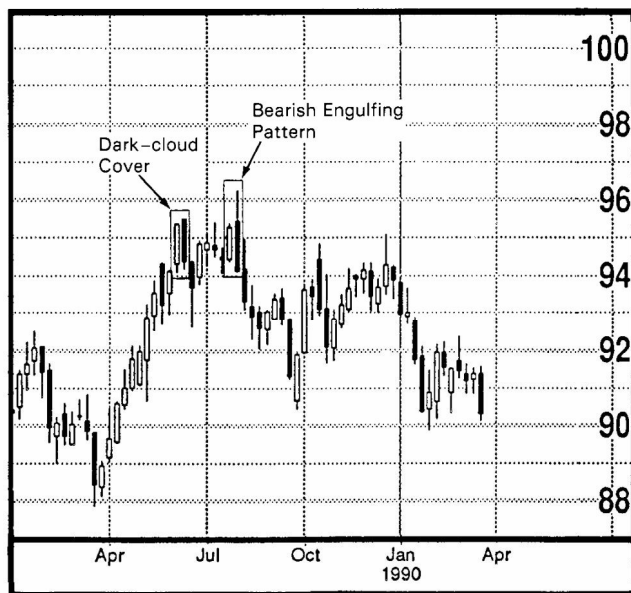

الگوی پوشش ابر تیره

EXHIBIT 4.24. Dark-cloud Cover

abcBourse.ir

@abcBourse_ir

مرجع آموزش بورس 

بازنشر:

Source: Copyright 1990 Commodity Trend Service'

EXHIBIT 4.25. Municipal Bonds—Weekly (Dark-cloud Cover and Bearish Engulfing Pattern)