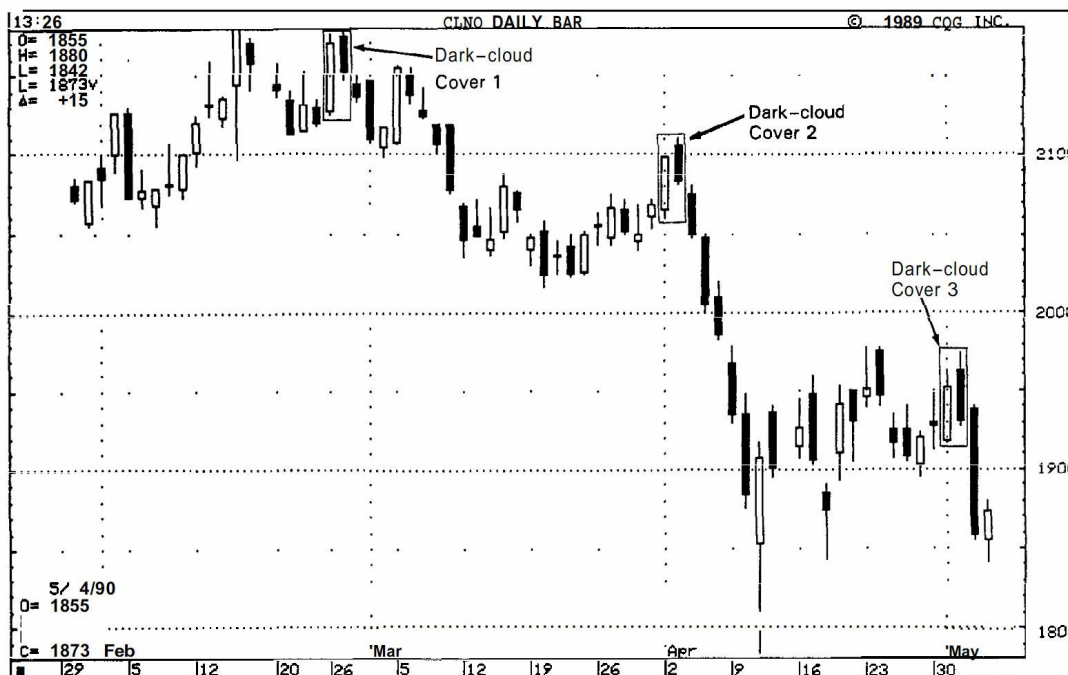

الگوی پوشش ابر تیره

EXHIBIT 4.24. Dark-cloud Cover

abcBourse.ir

@abcBourse_ir

مرجع آموزش بورس 

بازنشر:

Source: Copyright 1990 Commodity Trend Service'

EXHIBIT 4.25. Municipal Bonds—Weekly (Dark-cloud Cover and Bearish Engulfing Pattern)